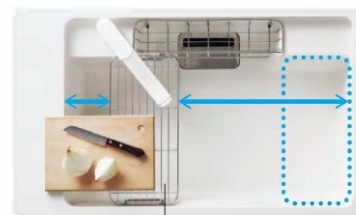

- 吊戸棚 ●ステンレスカウンター
- 混合水栓 ●ステンシンク ●深型シロッコファン
- IHクッキングヒーター(2口IH+ラジエント)

つなぎ目がオープンで、すぐに汚れを拭き取れる

ワークトップとシンクの接合部の汚れが見やすく、落としやすい構造。すっきりと美しいつなぎ目で、キッチンの清潔感を保ちます。

キッチンリフォーム PACKAGE

キッチン廻りを一新！快適なキッチン空間をお届けします。

200万円コース

ラクシーナ

[壁付I型・間口2550]

料理をもっとラクに、
もっと楽しく。

日本の暮らしを見つめ続けてきたパナソニックが、キッチンで一番大切な「料理しやすさ」を考え抜いてつくりました。

— パッケージ内容 —

幅1200
カップボード付き

- 食洗機 ●吊戸棚 ●人大カウンター ●スマートフード ●混合水栓
- 人大シンク ●IHクッキングヒーター(3口IH、ラッキングリル) ●キッチンパネル

傷にも強く、キレイが長続きするスゴピカ素材

はっ水・はっ油成分を配合した「ラクするーシンク」のスゴピカ素材。水アカやしょうゆなどの日常的な汚れもキレイに落とせます。

段差が少なく、お手入れしやすい広々シンク

洗剤ラックをタテ・ヨコ自由に置ける、広々としたシンクです。専用のスラくるネット(オプション)を使えば調理スペースも広がります。

スラくるネット(オプション)

B パッケージ

LIXIL

AS

[壁付I型・間口2550]

テキパキと流れるように
作業が進み、
心地よいキッチン。

デザイン性はもちろん、ゆとりのカウンター
トップやスキットシンクなど、使い勝手のよい
機能をラインナップ。

— パッケージ内容 —

幅1200
カップボード付き

- 食洗機 ●吊戸棚 ●人大カウンター ●浄水器内蔵水栓 ●人大シンク
- よごれんフード ●IHクッキングヒーター(3口IH)

機能性や清掃性を重視し、キッチンワークを快適に

「お手入れしやすさ」と「片付けやすさ」に優れたシンクです。段差に向かって水の流れが収束する底面形状でゴミや汚れをすばやくキレイに。